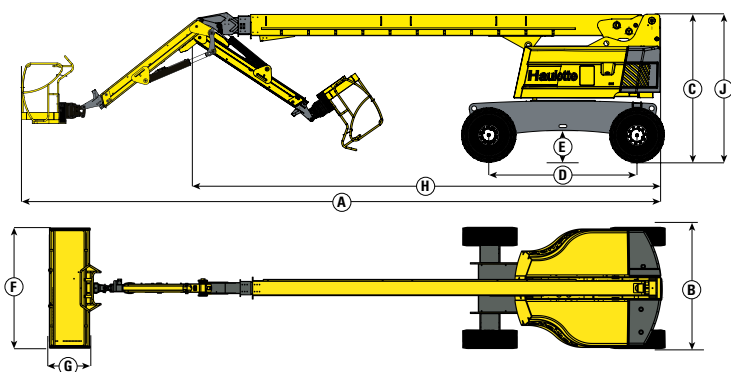

OPZIONI E ACCESSORI

- Lampeggiante
- Segnalatore acustico di movimento
- Faro di Lavoro
- Presa elettrica in cesta
- Generatore a bordo
- Olio idraulico biodegradabile
- Cestello largo 2,44 x 0,80 m