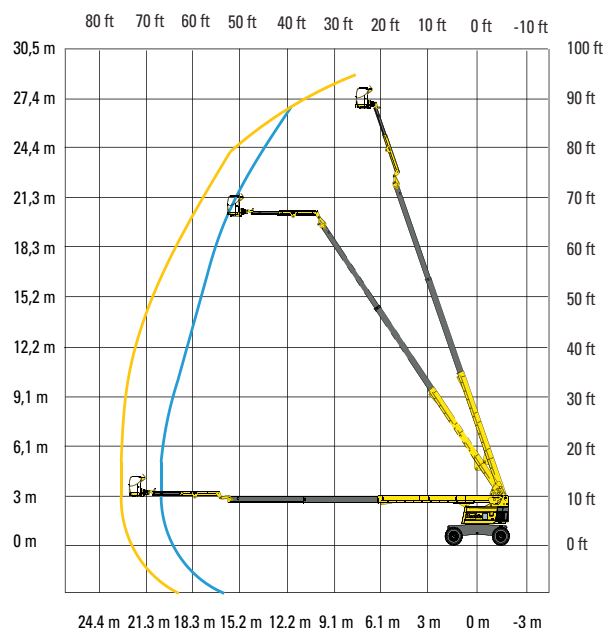

autovictor

 Keep on moving to the future.

PIATTAFORME DI LAVORO

HAULOTTE H28 TJ+

PRODUTTIVITA ECCEZIONALE

- Il movimento proporzionale del braccio telescopico insieme all'ampia escursione del nuovo jib telescopico ottagonale permette estrema praticità per raggiungere ogni area di lavoro e superare ostacoli.
- Tre movimenti proporzionali e simultanei
- Doppia capacità di portata: 350Kg (3persone) 230 Kg (2 persone)
- Fuori sagoma di soli 72 cm

Haulotte

GROUP

DATI TECNICI

H 28 TJ+

Altezza di lavoro	27.5 m
Altezza piano calpestio	25.5 m
Sbraccio laterale massimo	22.6 m
Portata massima cesta	230 - 350 kg
F x G Dimensione cesta	1.8 x 0.8 m
A Lunghezza a riposo	12.35 m
H Lunghezza - trasporto	9.45 m
B Larghezza lavoro	2.49 m
C Altezza a riposo	2.95 m
J Altezza - trasporto	2.95 m
Escursione verticale jib	133° (+63/-70)
Rotazione idraulica cesta	180° (+90/-90)
Escursione braccio	70 °
Rotazione torretta	360° continuous
Luce fuori sagoma	72 cm
D Interasse	3 m
E Altezza da terra	52 cm
Massima inclinazione operativa	4 °
Velocita' di traslazione	0.5 - 5 km/h
Pendenza massima superabile	40 %
Raggio di sterzata-esterno	7.45 m
Pneumatici (Riempito di shiuma)	18-625
Motore	55 kW - 74 hp
Peso totale	17300 kg

230 kg / 2x

350 kg / 3x

ALLESTIMENTO STANDARD

- Jib telescopico
- Braccio in 3 sezioni collegato direttamente nella torretta
- Jib telescopico in acciaio a sezione ottagonale per la massima rigita'
- La carreggiata fissa permette un utilizzo immediato della macchina
- Trasmissione idrostatica
- Livellamento automatico della piattaforma
- Facile manutenzione : blocco motore rotante
- Cofani ad apertura ad ala di gabbiano
- Sicurezza nell'utilizzo con vento fino a 45 Km/h
- Controllo dell'inclinazione
- Sistema di limitazione e controllo del carico
- Comando elettropompa di soccorso per la discesa di emergenza anche sul quadro comandi alto
- Clacson
- Contatore